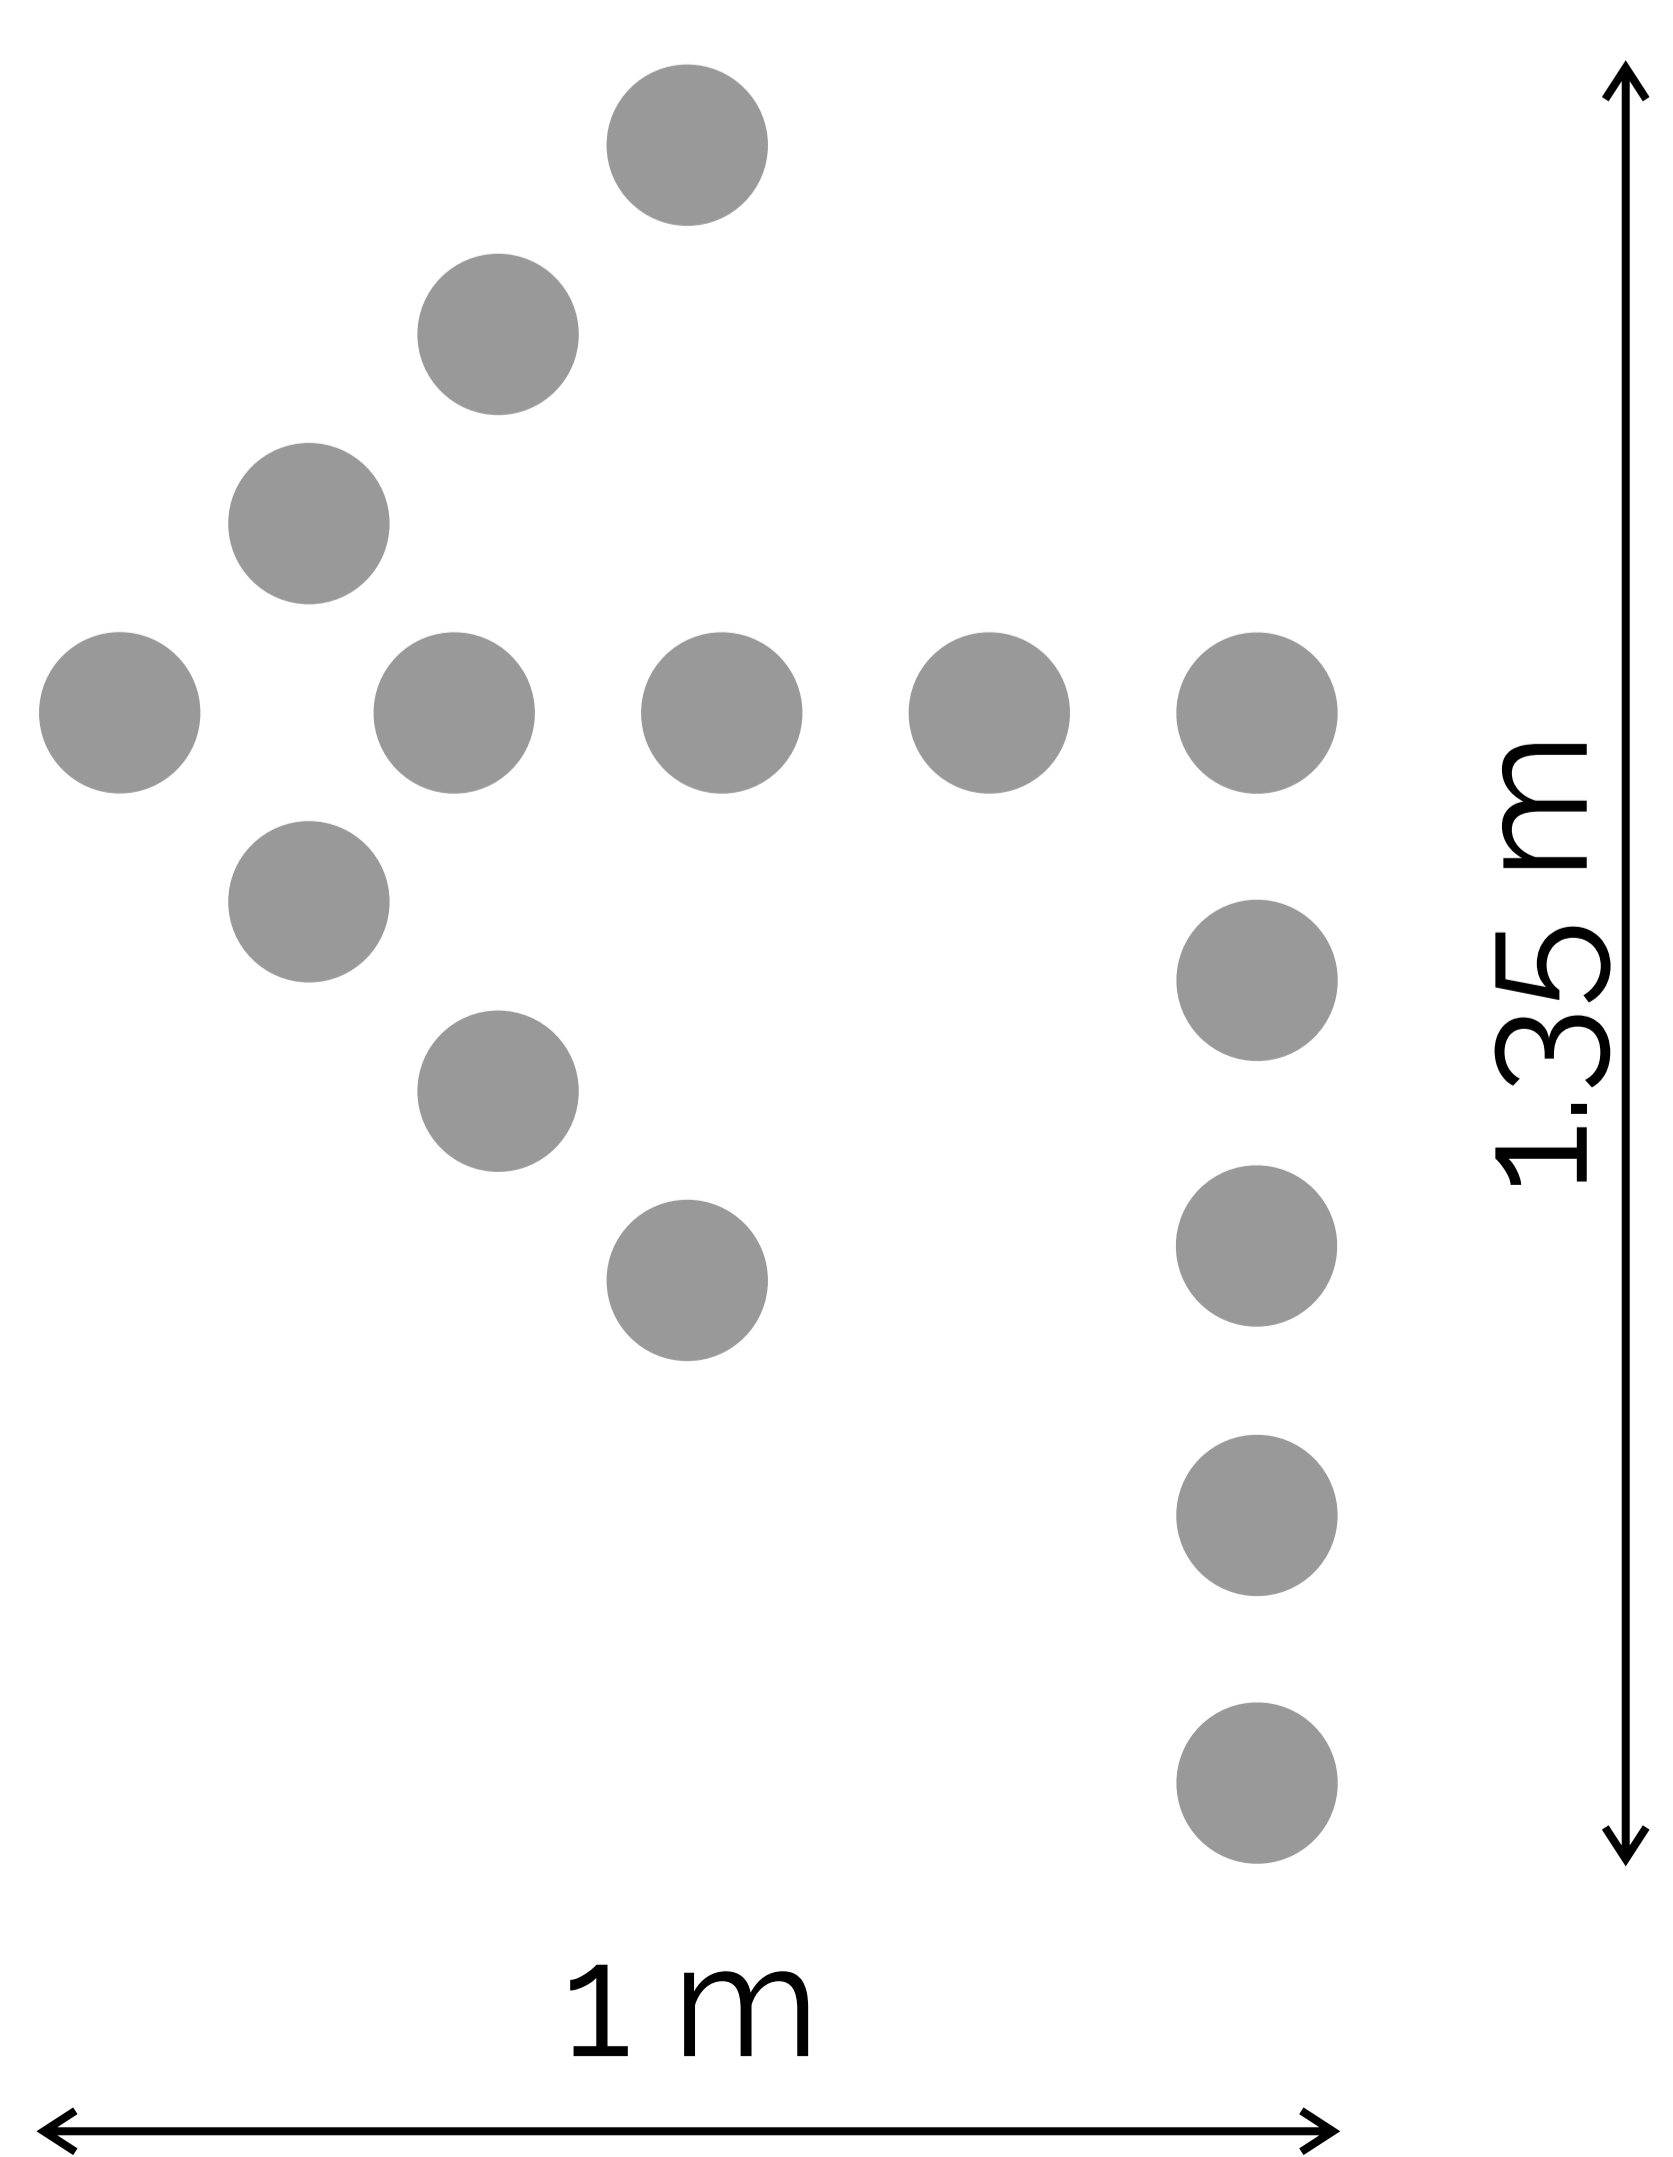

FSR.02

Giro a la Izquierda
(90°)

15 LT-48-120

Fijaciones:
45 Fix de 10x1 3/4 (5,2mm x 44,5 mm) | 3 por unidad
45 Tarugos Plásticos Con Tope de 8 mm | 3 por unidad