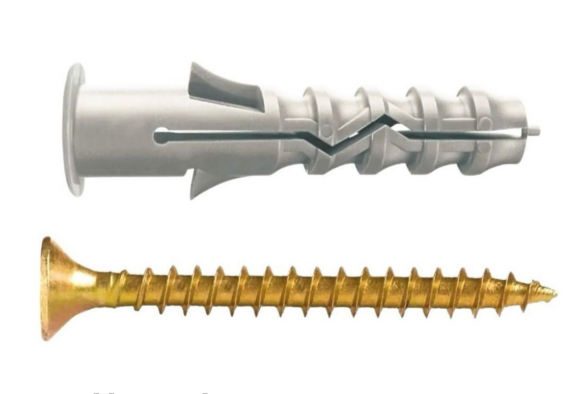

FSR.02

Giro a la Izquierda
(90°)

15 LT-48-120

Fijaciones:
45 Fix de 10x1 3/4 (5,2mm x 44,5 mm) | 3 por unidad
45 Tarugos Plásticos Con Tope de 8 mm | 3 por unidad